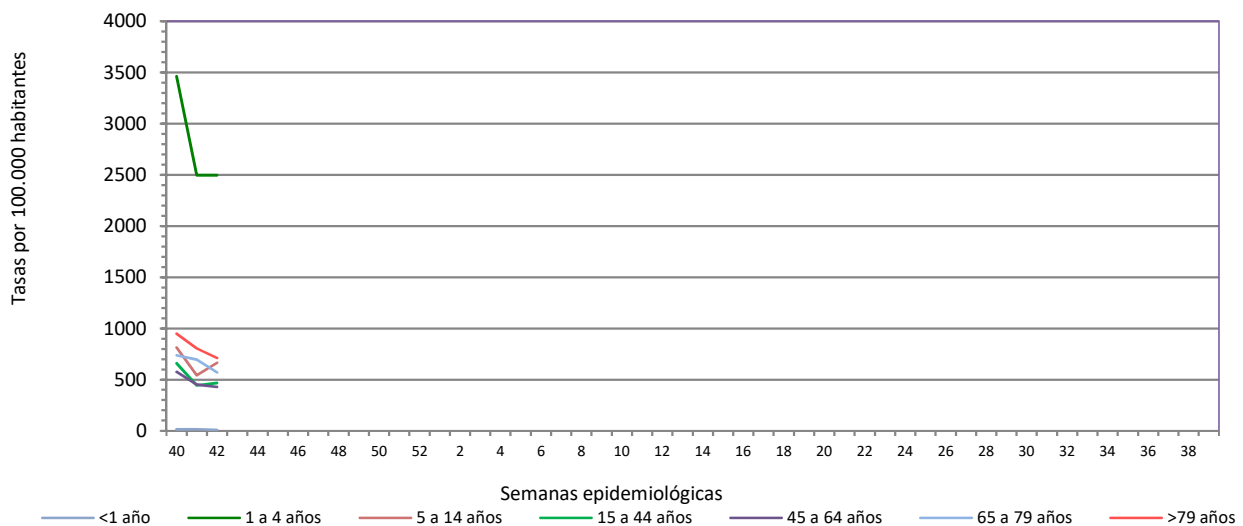

Número de casos notificados en la semana	189
Tasa de incidencia semanal (por cien mil habitantes)	662,90

Tasas de incidencia semanal IRAs.
Detecciones (Centinela y No Centinela) Gripe y Virus Respiratorio Sincitial.
Red Centinela La Rioja 2023

Tasas de incidencia semanal IRAs por grupo de edad.
Red Centinela La Rioja 2023-2024

Número de casos IRAG notificados en la semana	35
Población semanal cubierta	244570
Tasa de incidencia semanal (por cien mil habitantes)	14,31