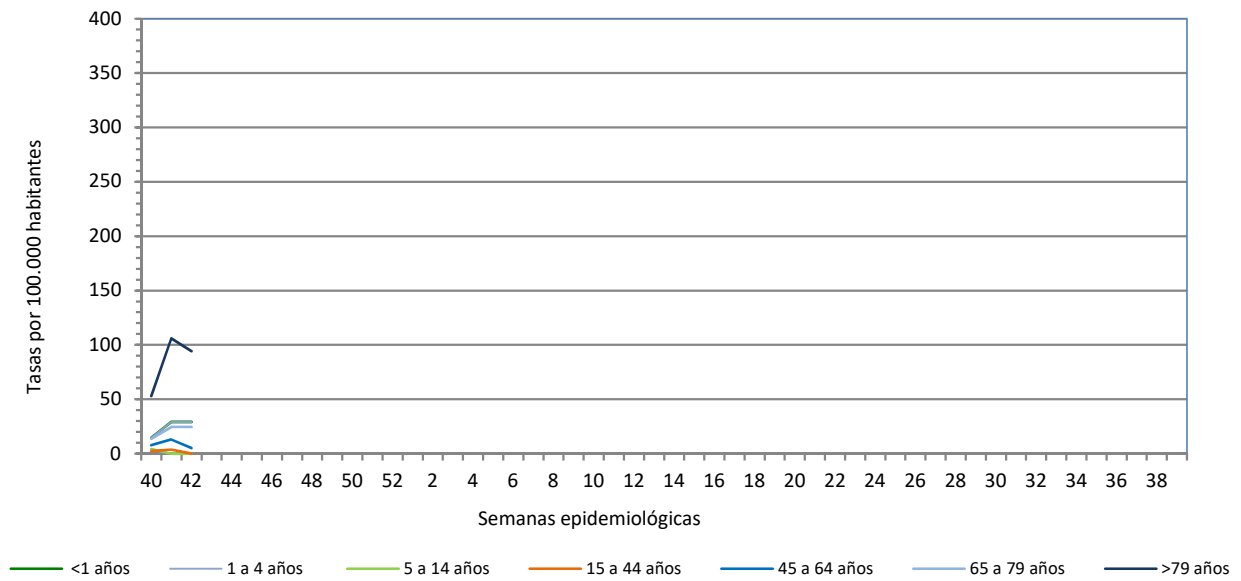

Número de casos IRAG notificados en la semana	35
Población semanal cubierta	244570
Tasa de incidencia semanal (por cien mil habitantes)	14,31

Tasas de incidencia semanal IRAG por grupo de edad.
Red Centinela La Rioja 2023-2024