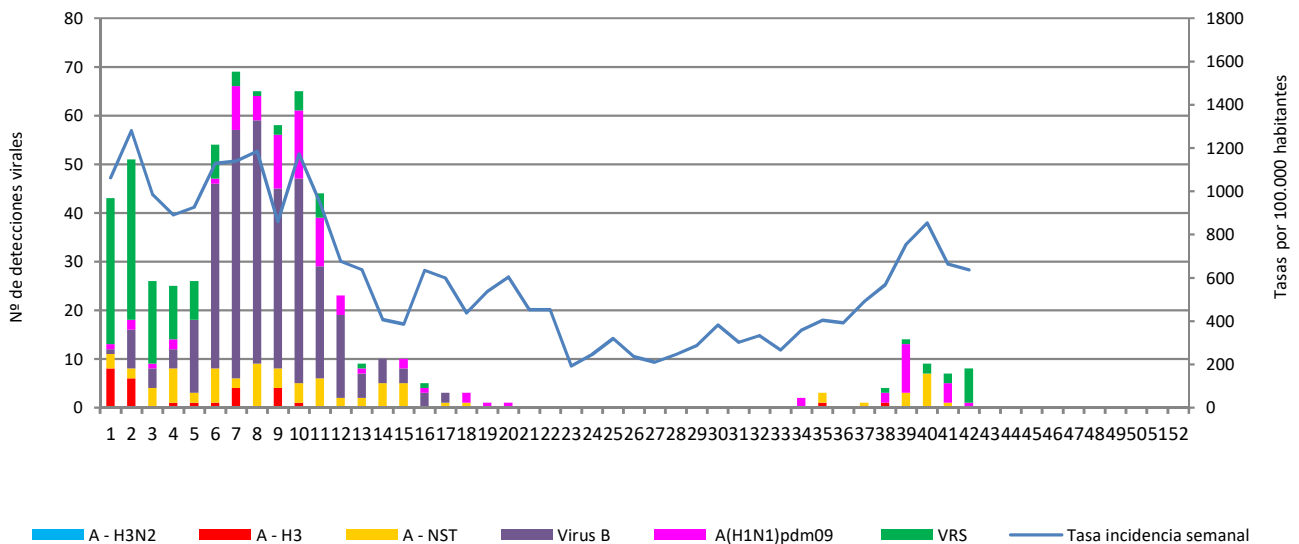

Número de casos notificados en la semana	189
Tasa de incidencia semanal (por cien mil habitantes)	662,90

Tasas de incidencia semanal IRAs.
Detecciones (Centinela y No Centinela) Gripe y Virus Respiratorio Sincitial.
Red Centinela La Rioja 2023

Tasas de incidencia semanal IRAs por grupo de edad.
Red Centinela La Rioja 2023-2024

Número de casos IRAG notificados en la semana	35
Población semanal cubierta	244570
Tasa de incidencia semanal (por cien mil habitantes)	14,31

Tasas de incidencia semanal IRAG por grupo de edad.
Red Centinela La Rioja 2023-2024

Tasas de incidencia semanal IRAG por sexo
Red Centinela La Rioja 2023-2024